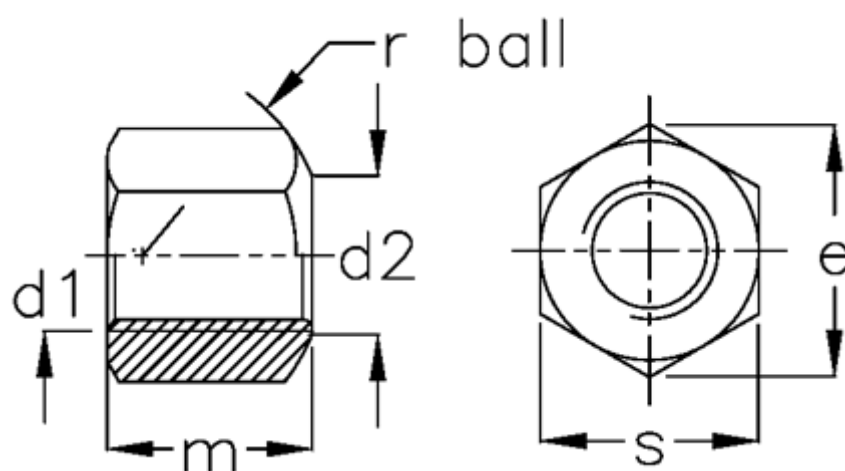

Varenummer: 206330M30B
Beskrivelse: E+G Sekskantmøtrik
DIN 6330-M30-B

Mål

d1 = M30

d2 = 32.0

e = 53.1

m = 45

r = 41

s = 46